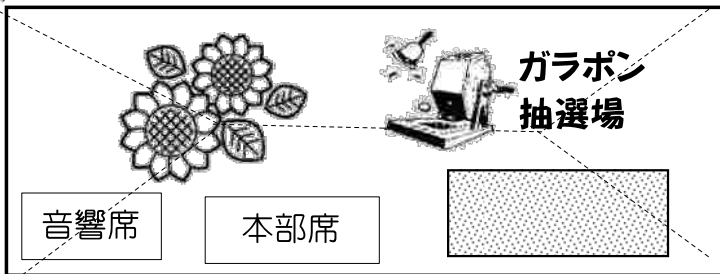

2023

夏フェス

大抽選会&マルシェ&子どもスタンプラリー

会場 はらっぱ公園・平岡公園会館駐車場

日程:8月19日(土)10:00~15:00(小雨決行)

※荒天の場合、翌20日(日)に順延

平岡公園町内会
ふれ愛の街

平岡公園町内会
広報部

夏フェス
特集号

7月に回覧でお知らせしていましたが「2023 夏フェス」について内容の詳細が決まりましたので重ねてお知らせいたします。

町内会館駐車場会場へ

会場配置図(予定)

販売商品などについては、裏面に掲載しています。
マイバックをお持ちください。

- お願い -
安全のため、お車でのご来場はご遠慮ください。